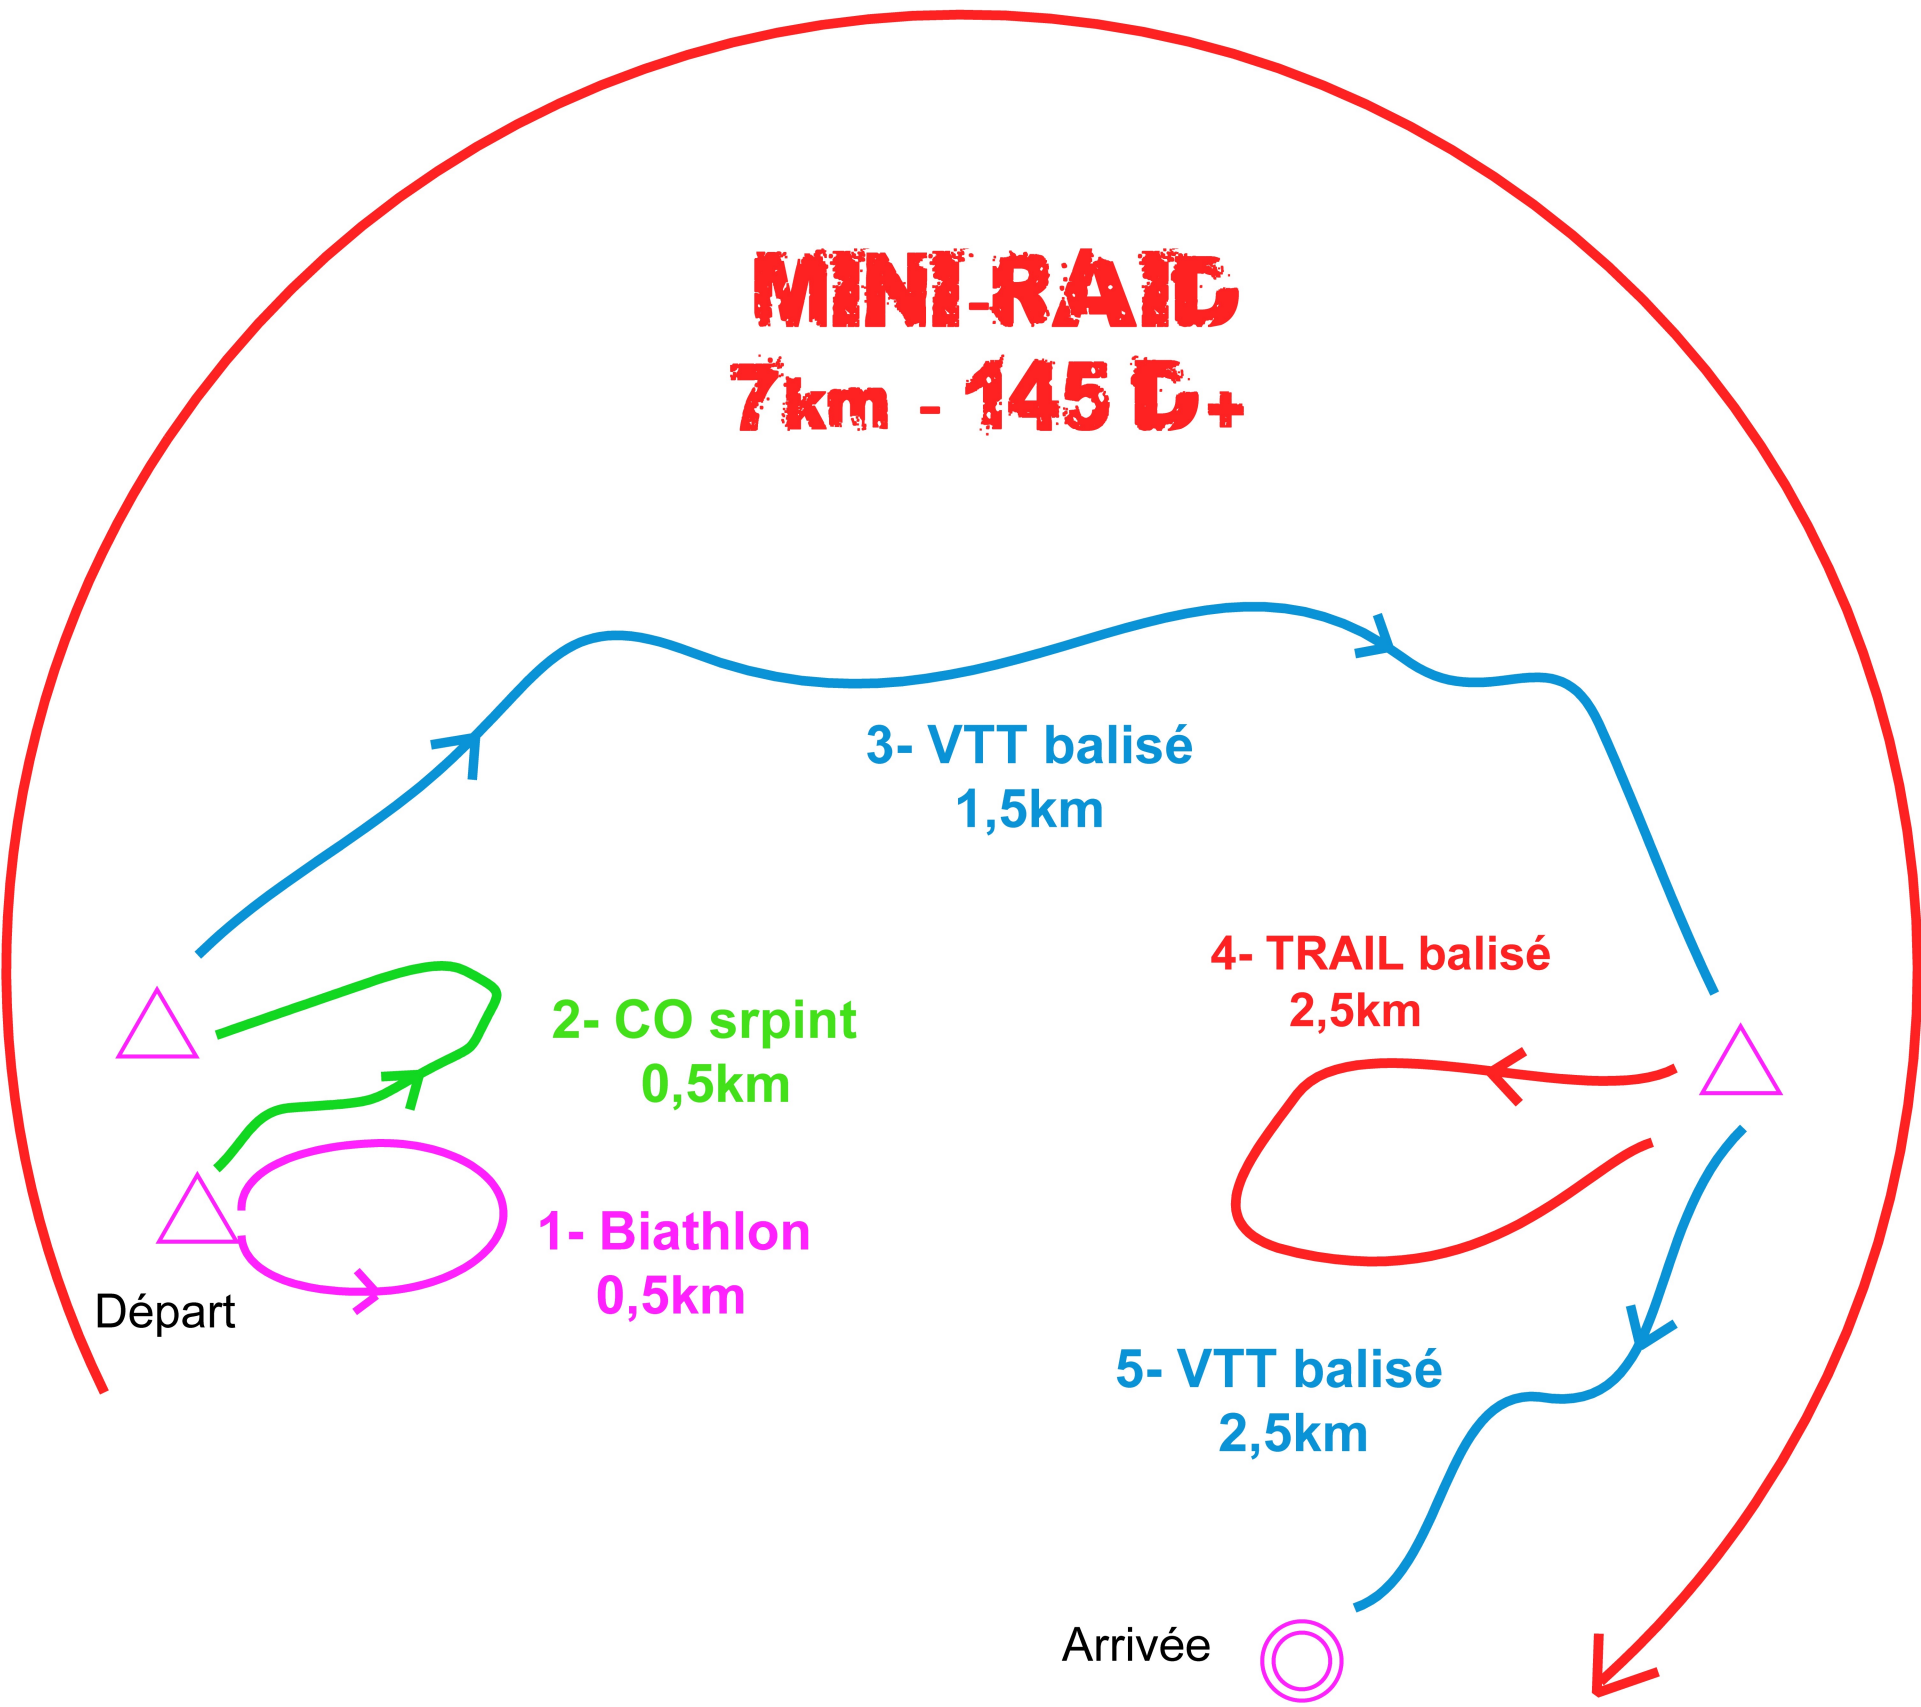

MINI-RAID

7km - 145 D+

Départ

Arrivée